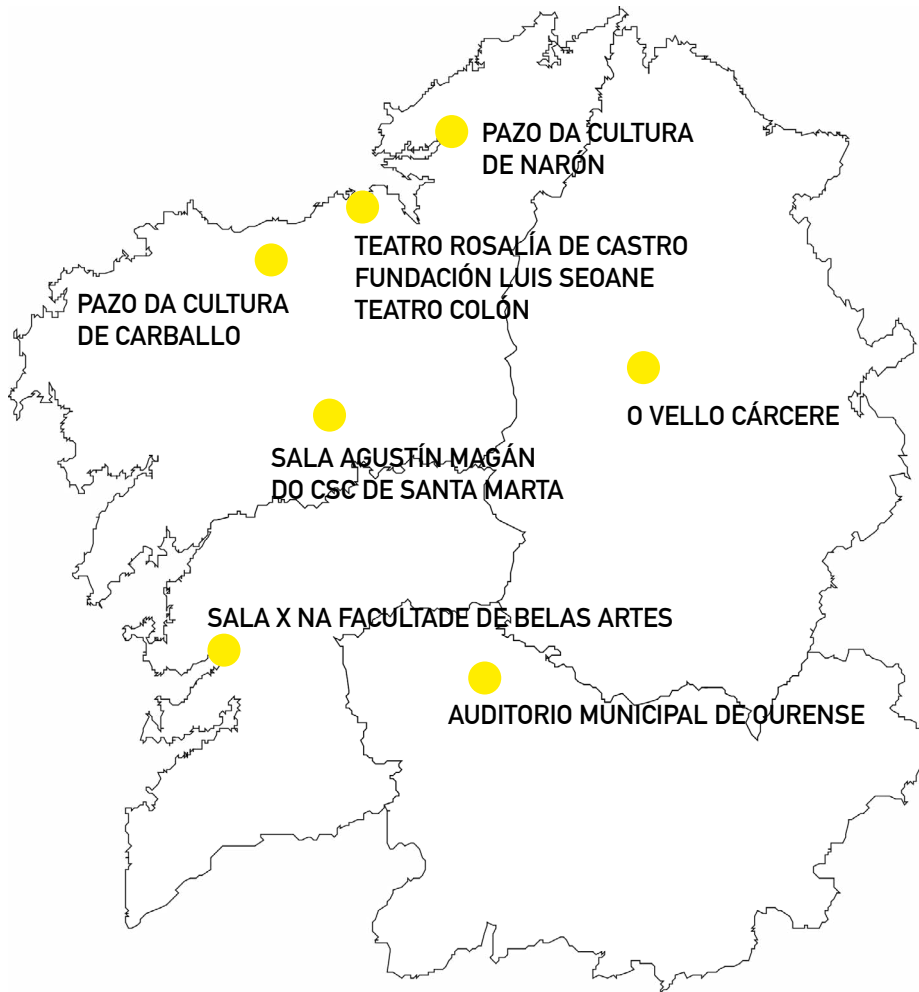

#RESIDENCIAS PARAÍSO 2018

#colectivo rpm #artes vivas #creación #investigación #galicia

www.colectivorpm.gal

Anexo convocatoria Espazos cómplices 2018

- permite residencia técnica
- non o permite

TEATRO ROSALÍA DE CASTRO ●
Rúa Riego de Agua, 37, 15003, A Coruña
[Información sobre o espazo](#)

AUDITORIO MUNICIPAL DE OURENSE ●
Rúa da Canle, 2, 23004, Ourense
[Información sobre o espazo](#)

FUNDACIÓN LUIS SEOANE ●
Rúa San Francisco, 27, 15001, A Coruña
[Información sobre o espazo](#)

PAZO DA CULTURA DE CARBALLO ●
Rúa del Pan, s/n, 15100, Carballo
[Información sobre o espazo](#)

PAZO DA CULTURA DE NARÓN ●
Rúa Holanda, s/n, 15570, Narón
[Información sobre o espazo](#)

O VELLO CÁRCERE ●
Avda. Alcalde Anxo López Pérez, 10,
27002, Lugo
[Información sobre o espazo](#)

SALA AGUSTÍN MAGÁN
DO CSC DE SANTA MARTA ●
Rúa de Antonio Rama Seoane, 6, 15706,
Santiago de Compostela
[Información sobre o espazo](#)

SALA X NA FACULTADE DE BELAS ARTES
DE PONTEVEDRA ●
Rúa Maestranza, 2, 36002, Pontevedra
[Información sobre o espazo](#)

TEATRO COLÓN ●
Avda. Marina, 7A, 15001, A Coruña
[Información sobre o espazo](#)

RESIDENCIAS PARAÍSO 2018 é un proxecto de
COLECTIVO RPM en colaboración con AGADIC
co apoio de DEPUTACIÓN DA CORUÑA,
o CONCELLO DE SANTIAGO
e o CAMPUS DE PONTEVEDRA
e a colaboración de